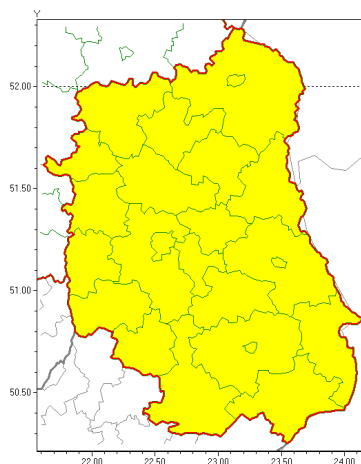

Zasięg ostrzeżeń w województwie

Oblodzenie
2021-01-09 12:49

WOJEWÓDZTWO LUBELSKIE
OSTRZEŻENIA METEOROLOGICZNE ZBIORCZO NR 7
WYKAZ OBLODZENIA I ZASIĘGU OSTRZEŻENIA
o godz. 12:49 dnia 09.01.2021

Zjawisko/Stopień zagrożenia	Oblodzenie/1
Obszar (w nawiasie numer ostrzeżenia dla powiatu)	powiaty: bialski(5), Biała Podlaska(5), biłgorajski(4), Chełm(5), chełmski(5), hrubieszowski(4), janowski(4), krasnostawski(4), krańcicki(4), lubartowski(5), lubelski(4), Lublin(4), Łęczycki(5), łukowski(5), opolski(4), parczewski(5), puławski(4), radzyński(5), rycki(4), widnicki(4), tomaszowski(4), włodawski(5), zamojski(4), Zamość(4)
Ważność	od godz. 18:00 dnia 09.01.2021 do godz. 09:00 dnia 10.01.2021
Prawdopodobieństwo	80%
Przebieg	Prognozuje się zamarzanie mokrej nawierzchni dróg i chodników po opadach mokrego śniegu. Temperatura minimalna od -4°C do -2°C, temperatura minimalna gruntu od -6°C do -4°C.
SMS	IMGW-PIB OSTRZEŻENIE: OBLODZENIE/1 lubelskie (wszystkie powiaty) od 18:00/09.01 do 09:00/10.01.2021 temp. min. od -4 st. do -2 st., przy gruncie do -6 st., śniegu. Dotyczy powiatów: wszystkie powiaty.
RSO	Woj. lubelskie (wszystkie powiaty), IMGW-PIB wydał ostrzeżenie pierwszego stopnia o oblodzeniu
Uwagi	Brak.
Dyrektor synoptyk IMGW-PIB	Michał Folwarski